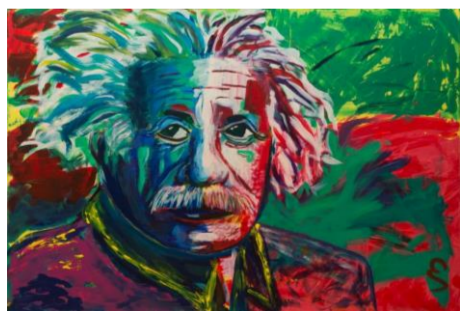

E V A

ECHT

VERRÜCKT

ANDERS

	<u>ich</u>	<u>meine Bilder</u>	<u>Sie/Du</u>
S	sympathisch, sorgfältig, sonnig	sichtbar, stylisch, schön	sehen, staunen, schätzen
O	originell, offenherzig, objektiv	offensichtlich, optisch	orientieren, ordern
L	lustig, lebendig, Latzhose	lässig, langlebig	liebäugeln, lieb gewinnen
B	bewusst, begabt	beeindruckend, bunt	betrachten, beeindruckt
A	achtsam, agil, albern	angesagt, ausdrucksstark	angetan, amüsiert
C	charmant, charismatisch	charakteristisch, cool	checken
H	höflich, humorvoll, herzlich	handwerklich, handfest	hingezogen fühlen
K	klar, knallig, künstlerisch	kraftvoll, käuflich	kommunizieren
R	reflektiert, reizend	raffiniert	reagieren, reden
E	experimentierfreudig, ehrgeizig	einzigartig	entdecken, erfassen
A	Autodidakt	ausdrucksstark, anders	anlächeln, äußern
T	talentiert, take it easy	trendig	teilen, teilhaben
I	ideenreich, individuell	intensiv	interessiert
V	vielseitig, verlässlich	visuell, vollfarbig	verharren, verzaubert

DIE KLEINSTE GRÖSSTE WG

Vor ca. 5,5 Jahren bezog ich meine neue Wohnung im Dachgeschoß im wunderschönen Bad Honnef. Die ca. 56 Quadratmeter teilte ich mir mit Albert und Marilyn. Beide entstanden bereits vor 10 und 9 Jahren.

Ende 2015 stattete ich mich also wieder mit Leinwand, Pinsel und Farbe aus, begann zu malen und so entstand in der Zeit des Jahreswechsels 2015/2016 das Portrait von Helmut Schmidt.

Da ich wieder Gefallen an der bunten Kreativität fand wurde meine Latzhose schnell wieder mein liebstes Freizeitkleidungsstück, und so wurde die Wohnung im kleiner und meine Gesellschaft immer größer: