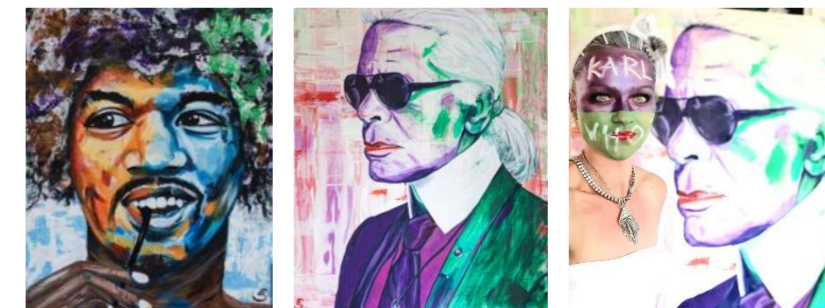

Ende 2015 stattete ich mich also wieder mit Leinwand, Pinsel und Farbe aus, begann zu malen und so entstand in der Zeit des Jahreswechsels 2015/2016 das Portrait von Helmut Schmidt.

Da ich wieder Gefallen an der bunten Kreativität fand wurde meine Latzhose schnell wieder mein liebstes Freizeitkleidungsstück, und so wurde die Wohnung im kleiner und meine Gesellschaft immer größer:

2016: Clint Eastwood / David Bowie / Konrad Adenauer / Dreifacher Adenauer (gem. Projekt mit Fotograf Jens Unglaube) / Frida Kahlo / KunstArt Frida Kahlo

Brigitte Bardot / Marilyn Monroe (überarbeitet) / Uma Thurman / Romy Schneider / KunstArt Romy Schneider

Sylvester Stallone 2017: James Dean / Iris Apfel / Lady Di / Bob Marley / Bono

2018: Ronaldo / Mohammad Ali / Audrey Hepburn / Marlene Dietrich

Nun, Sie können sich sicher vorstellen, dass es mit 20 Mitbewohnern, sagen wir mal, sehr kuschelig in meiner Wohnung wurde. Den Dachschrägen geschuldet sahen Einige von Ihnen nicht einmal Tageslicht. Darum war es an der Zeit die Türen zu öffnen, Ihnen frischen Wind zu gönnen. Im November 2018 machten sich meine Gefährten gemeinsam auf, zu Ihrem ersten gemeinsamen Ausflug. Bis heute fanden Helmut, Konrad und Bob bereits ein neues und schönes zu Hause. Ein zu Hause in dem sie sich frei entfalten können und die anderen sind nun bereit für einen neuen Umzug. Für eine willkommene zwischenzeitlich folgende neue Mitbewohner ein, welchen ich es jedoch auch nicht vorenthalten mag, die weite Welt zu sehen.

Steve Jobs

2019: Jimi Hendrix / Karl Lagerfeld / KunstArt Karl Lagerfeld

Wer weiß... möglicher Weise findet der/die eine oder andere von ihnen auch bald ein neues zu Heim. Liebe Betrachterin, Lieber Betrachter, vielen Dank für Ihre Aufmerksamkeit. Ich wünsche Ihnen viel Freude beim ansehen meiner Bilder!
Ihre Eva Solbach